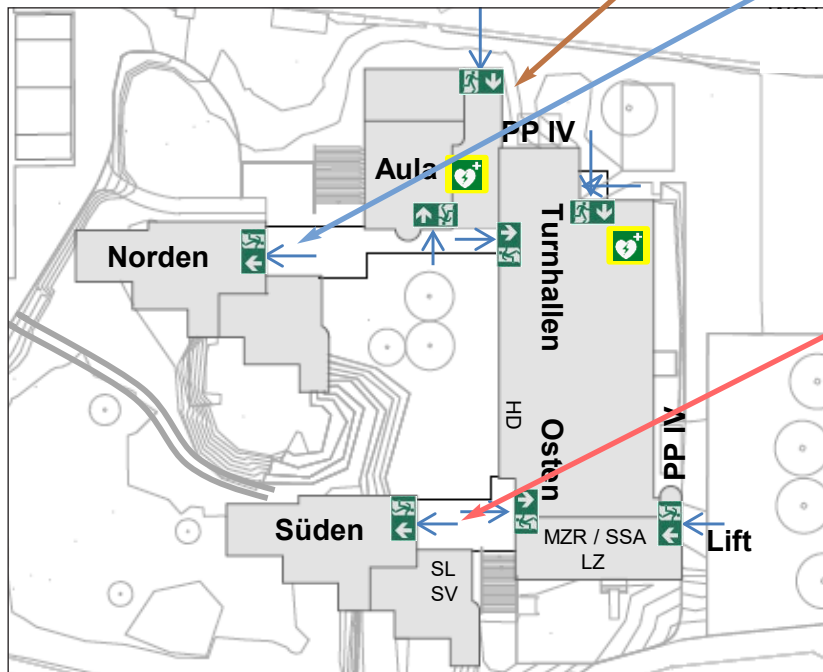

INSTRUMENT	BERATUNG DURCH	ZIMMER	ORT
MUSIKPAVILLON, Giessenstrasse 29			
Schlagzeug	Mario Caspar / Moritz Mayer	Schlagzeugstudio Musikzimmer 1	Musikpavillon
Xylophon / Marimba / Vibraphon / Perkussion	Seraina Tscharner	Saal	Musikpavillon
JUMBA-HAUS, Giessenstrasse 23			
Tambouren	Vreni Senne	Drummer-Factory	JUMBA-Haus
SCHULANLAGE ENNETGRABEN, Zwillikerstrasse 16			
Klavier	Kristian Cvetkovic / Raphael Hausheer	Aula	Ennetgraben, Aula Trakt
Pop Gesang	Kalpana Rao	Sitzungszimmer	Ennetgraben, Aula Trakt
Keyboard	Michèle Weiss	Foyer unten	Ennetgraben, Aula Trakt
Trompete	Tobias Loew	Vorraum 01/02	Ennetgraben, Nord Trakt
Posaune/ Tenorhorn/ Euphonium/ Tuba	Xaver Sonderegger / Marcel Schöni nur bis 16 Uhr	Vorraum 03/04	Ennetgraben, Nord Trakt
Horn/ Alphorn	Sandra Güttinger / Kumiko Jöhl	Vorraum 05/06	Ennetgraben, Nord Trakt
Oboe	Anna Rechbauer	Zimmer 07	Ennetgraben, Nord Trakt
Fagott	Mihály Fliegauß	Vorraum 07/08	Ennetgraben, Nord Trakt
Querflöte	Marianne Frutiger	Vorraum 09/10	Ennetgraben, Nord Trakt
Saxophon	Thierry Kuster	Zimmer 12	Ennetgraben, Nord Trakt
Klarinette	Barnabás Völgyesi	Vorraum 11/12	Ennetgraben, Nord Trakt
E-Bass	Rodrigo Aravena	Vorraum 14/15	Ennetgraben, Nord Trakt
E- Gitarre	Vojko Huter / Roland Schönenberger	Vorraum 14/15	Ennetgraben, Nord Trakt
Akkordeon / Schwyzerörgeli	Regina Romann	Vorraum 16/17	Ennetgraben, Nord Trakt
Blockflöte	Esther Röthlisberger	Zimmer 13	Ennetgraben, Nord Trakt
Panflöte	Käthi Kaufmann	Zimmer 18	Ennetgraben, Nord Trakt
Gitarre	Farah Erfani / Violeta Ramos	Vorraum 01/02	Ennetgraben, Süd Trakt
Harfe	Jael Bertschinger	Vorraum 03/04	Ennetgraben, Süd Trakt
Kontrabass	Björn Baumgartner	Vorraum 07/08	Ennetgraben, Süd Trakt
Cello	Katrin Mettler / Cornelia Leuthold	Vorraum 09/10	Ennetgraben, Süd Trakt
Violine	Mario Huter / Cornelia Messerli	Vorraum 11/12	Ennetgraben, Süd Trakt
Kinderchor	Keine Beratung, Besuchswochen nutzen		