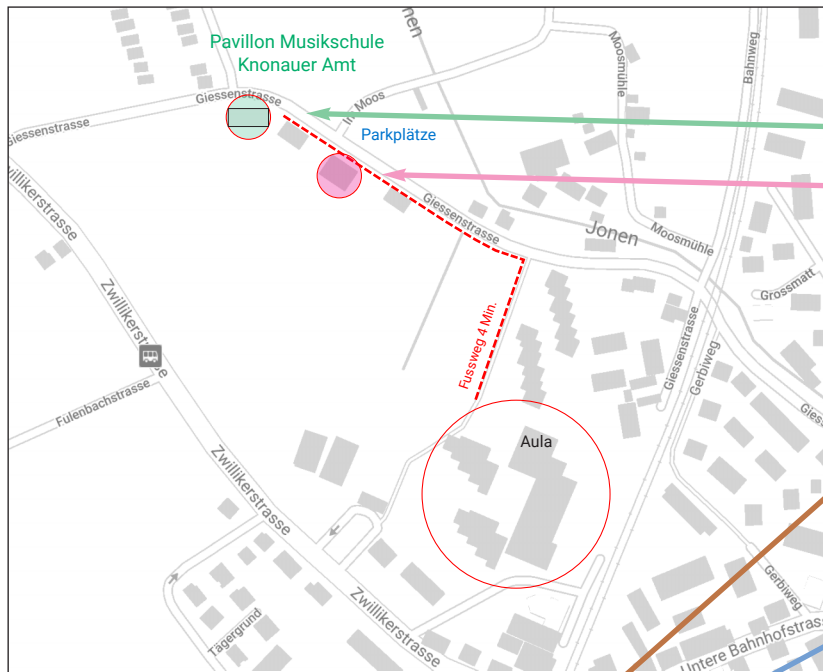

**Musikschule
Knonauer
Amt**

Instrumentenparcours mit Beratung

Samstag, 22. März 2025

14:00 Uhr

**Eröffnung und allgemeine Informationen
Aula Schulhaus Ennetgraben**

anschliessend Parcours bis 16:30 Uhr gemäss Plan im Flyer